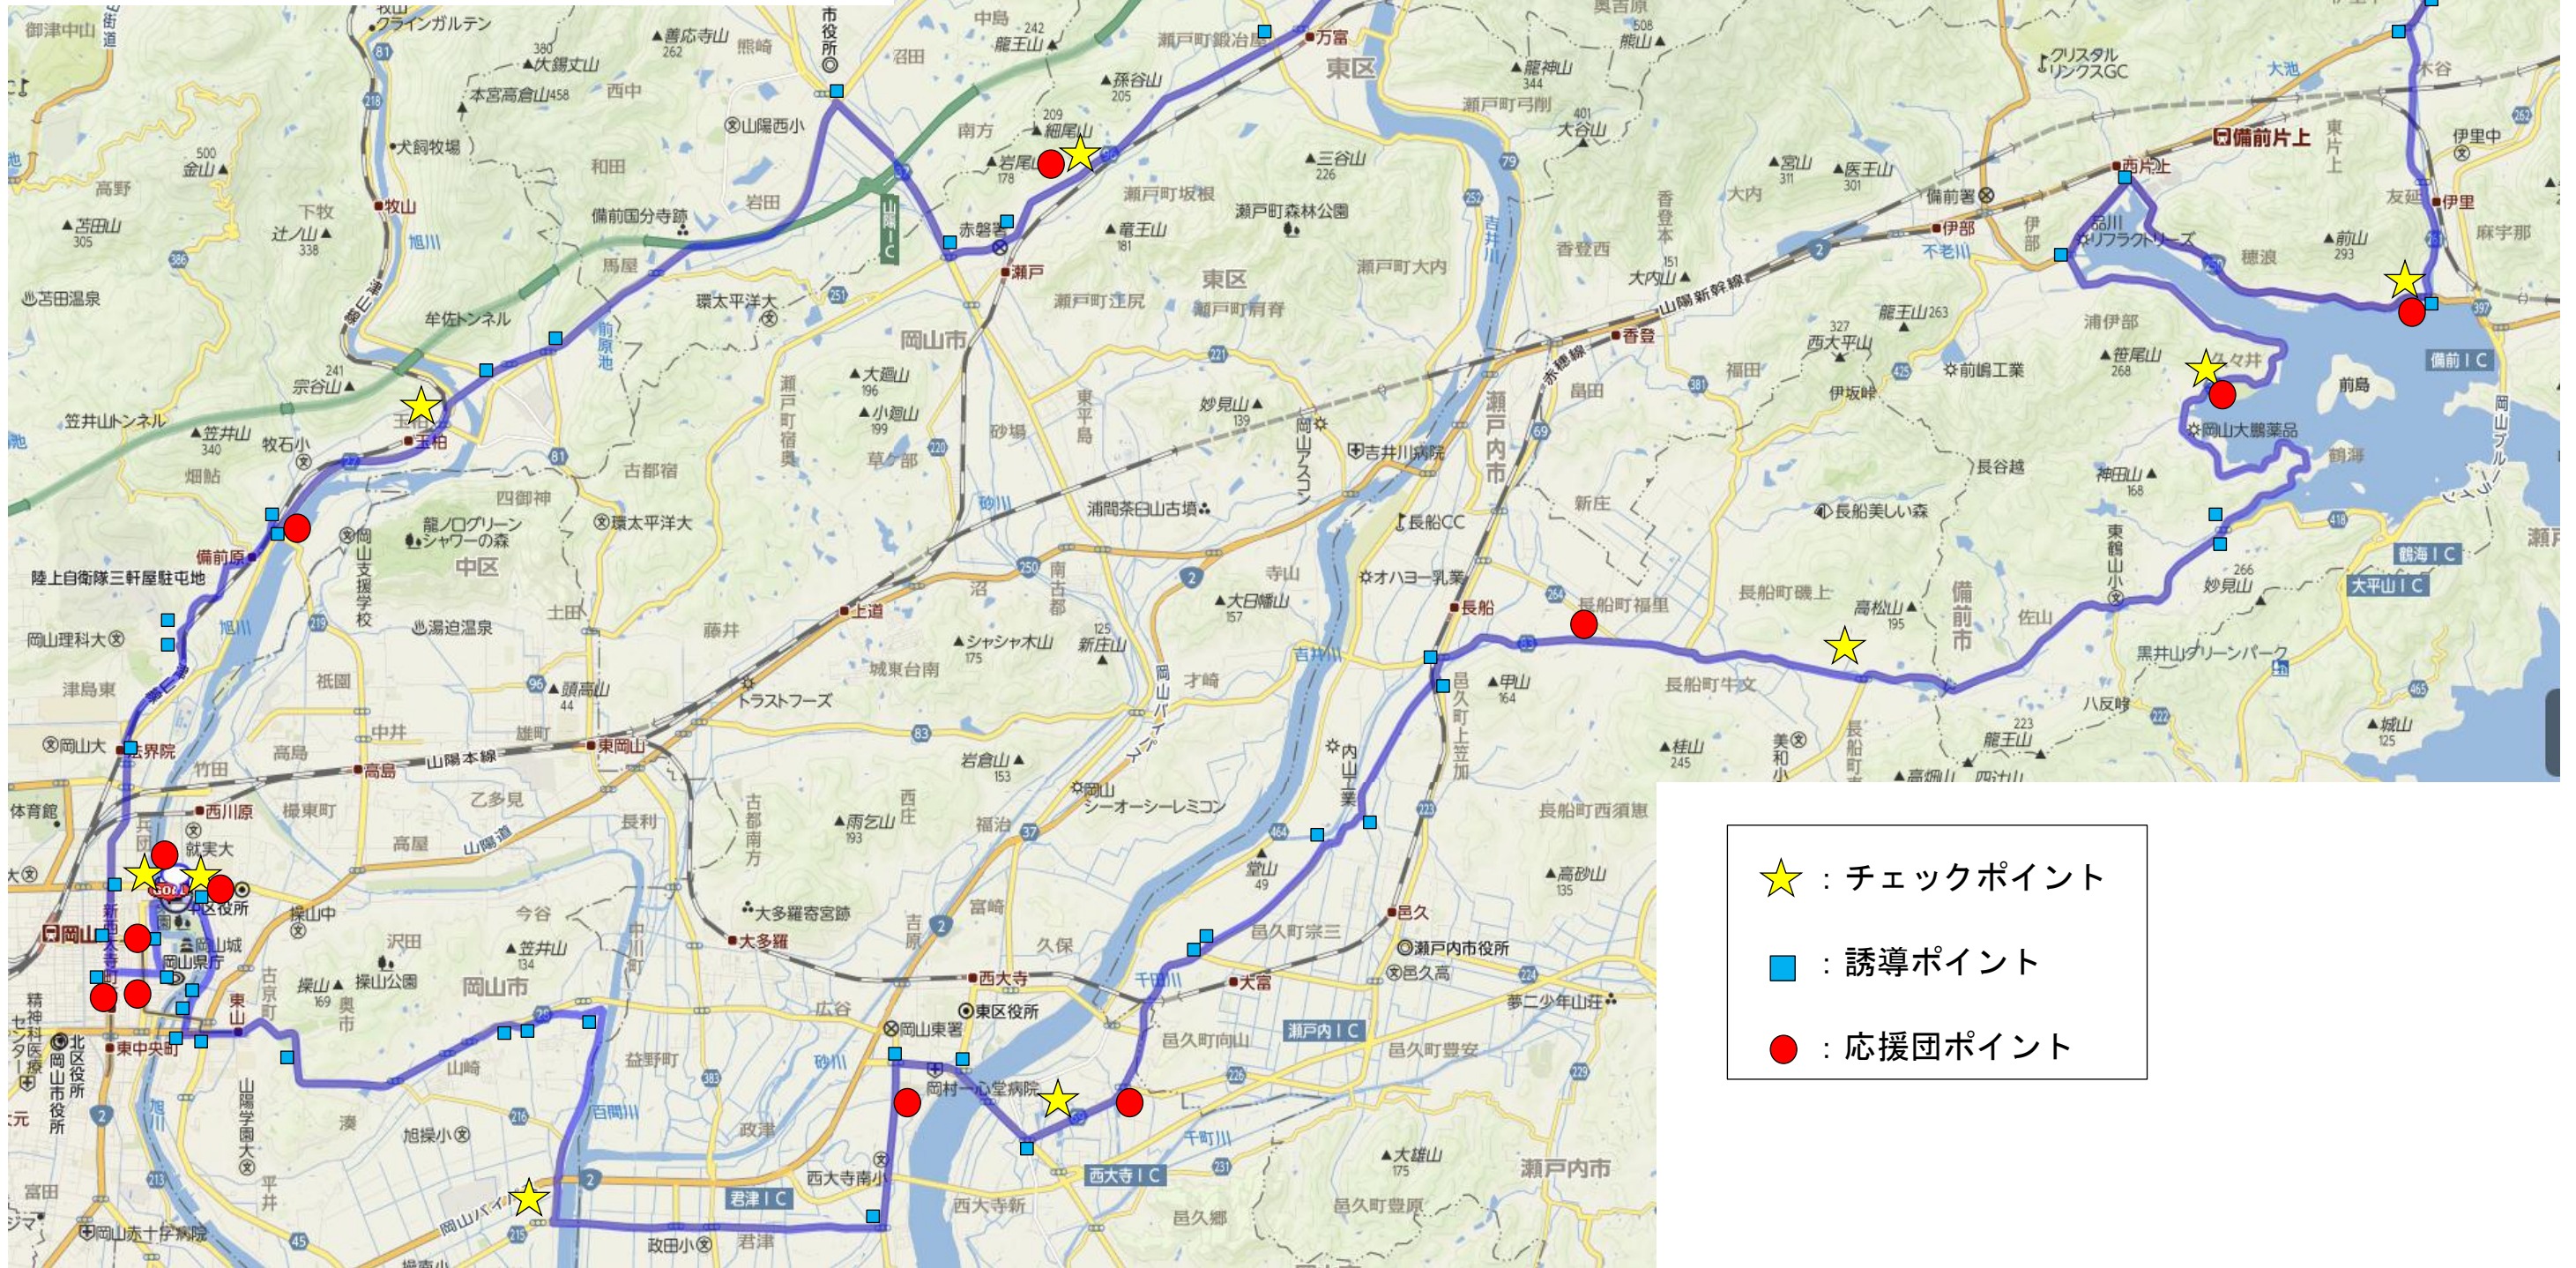

晴れの国おかやま

24時間・100キロ歩行

コース全体図

詳細は下記URLより、ルートラボをご覧ください。

<http://yahoo.jp/w834UP>

- ★ : チェックポイント
- : 誘導ポイント
- : 応援団ポイント